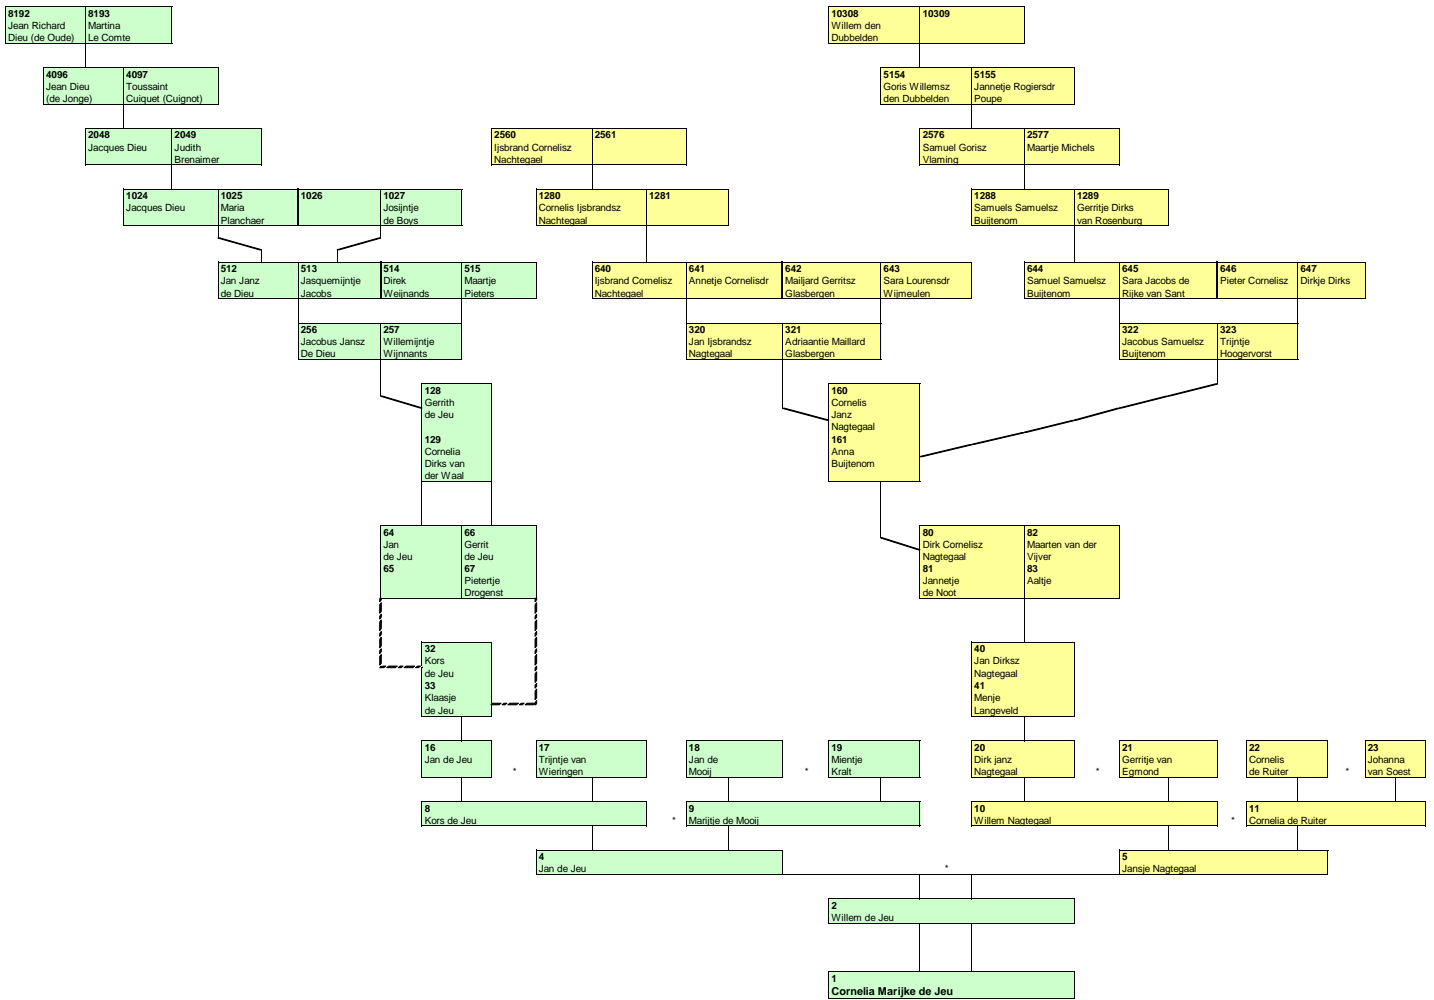

De Jeu - Nagtegaal

Koppe - Vis